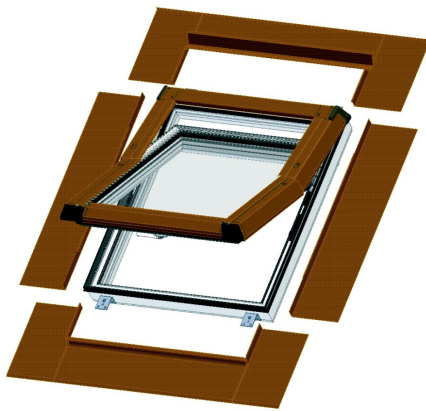

czerwone dachy ▲

Nowoczesne okna dachowe PCV

**dobroplast**
fabryka okien i drzwi PCV

Okno Dachowe PCV

Skylight Premium

**Avantgarde 5000**

POKRYCIA DACHOWE

Nowoczesne okna dachowe PCV

Okno SkyLight Premium

Jest to okno wahadłowo –obrotowe:

- o podwyższonej osi obrotu
- podwójnej szczelności kołnierza
- regulowanych okuciach

Okno posiada:

- estetyczny zaokrąglony profil
- dobrą izolacyjność cieplną i akustyczną
- sztywny profil ułatwiający szybki i bezpieczny montaż
- duże komory dające możliwość zastosowania wzmocnień stalowych poprawiających statykę
- płynność otwierania
- regulacja położenia skrzydła
- pełne otwarcie skrzydła blokowane hamulcem
- doskonała szczelność połączenia ościeżnicy z kołnierzem uszczelniającym
- standardowy kolor obłachowania RAL 8019 CIEMNY BRAZ (możliwość wykonania obłachowania w innym kolorze RAL)